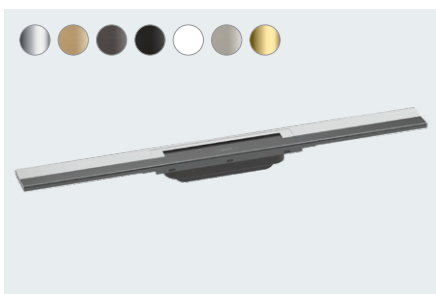

Verfügbar ab 07/2021

RainDrain Flex

Fertigset Duschrinne 70 cm
kürzbar zur freien Montage
56043, -000, -140, -340, -670, -700, -800, -990

Fertigset Duschrinne 80 cm
kürzbar zur freien Montage
56044, -000, -140, -340, -670, -700, -800, -990
(o. Abb.)

Fertigset Duschrinne 90 cm
kürzbar zur freien Montage
56045, -000, -140, -340, -670, -700, -800, -990
(o. Abb.)

Fertigset Duschrinne 100 cm
kürzbar zur freien Montage
56046, -000, -140, -340, -670, -700, -800, -990
(o. Abb.)

Fertigset Duschrinne 120 cm
kürzbar zur freien Montage
56047, -000, -140, -340, -670, -700, -800, -990
(o. Abb.)