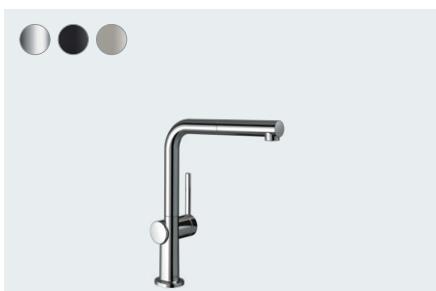

Talis M54

Einhebel-Küchenmischer 270,
Ausziehauslauf, 1jet, sBox
72809, -000, -670, -800

Einhebel-Küchenmischer 270,
Ausziehauslauf, 1jet
72808, -000, -670, -800

Einhebel-Küchenmischer 270,
Eco, Ausziehauslauf, 1jet
72845, -000