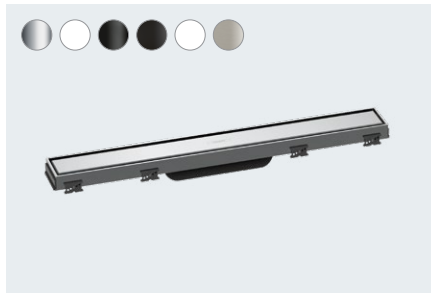

RainDrain Match

Fertigset Duschrinne 60 cm
rückseitig befliesbar mit höhenverstellbarem Rahmen
56036, -000, -450, -610, -670, -700, -800

Fertigset Duschrinne 70 cm
rückseitig befliesbar mit höhenverstellbarem Rahmen
56037, -000, -450, -610, -670, -700, -800
(o. Abb.)

Fertigset Duschrinne 80 cm
rückseitig befliesbar mit höhenverstellbarem Rahmen
56038, -000, -450, -610, -670, -700, -800
(o. Abb.)

Fertigset Duschrinne 90 cm
rückseitig befliesbar mit höhenverstellbarem Rahmen
56040, -000, -450, -610, -670, -700, -800
(o. Abb.)

Fertigset Duschrinne 100 cm
rückseitig befliesbar mit höhenverstellbarem Rahmen
56041, -000, -450, -610, -670, -700, -800
(o. Abb.)

Fertigset Duschrinne 120 cm
rückseitig befliesbar mit höhenverstellbarem Rahmen
56042, -000, -450, -610, -670, -700, -800
(o. Abb.)