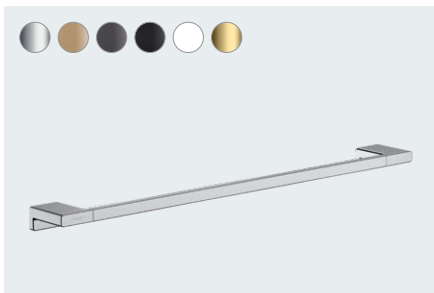

AddStoris
Badetuchhalter
41747, -000, -140, -340, -670, -700, -990