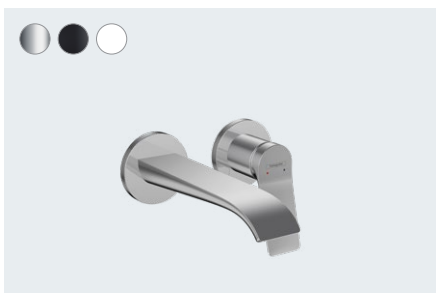

Vivenis
Einhebel-Waschtischmischer Unterputz
für Wandmontage mit Auslauf 19,5 cm
75050, -000, -670, -700

Grundkörper für Einhebel-Waschtischmischer
Unterputz für Wandmontage
13622180 (o. Abb.)