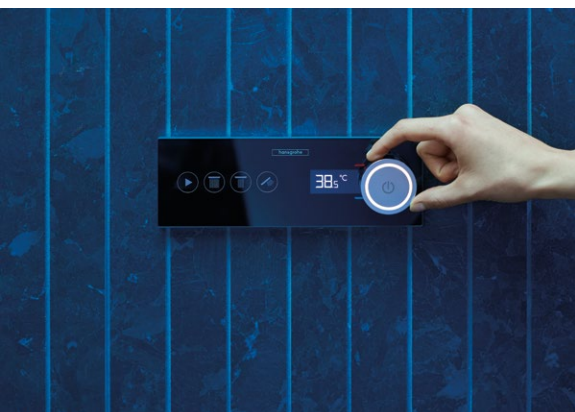

RainTunes System auf einen Blick:

- Sieben individuelle Duschszenarien, von Guten Morgen bis Gute Nacht
- Einfach über die App „hansgrohe home“ ein Szenario laden und in der Dusche starten
- RainButton: Frei platzierbare mobile Bluetooth-Bedienknöpfe
- RainPad: Zentrales digitales Bedienfeld in der Dusche
- RainScent: Duschtabs in fünf verschiedenen Aromen von Lavendel bis Edeltanne
- Bei RainButton werden die Rainfinity Digital Brausen benötigt und RainPad kann mit allen hansgrohe Brausen kombiniert werden

Einfach Code scannen und RainTunes entdecken.