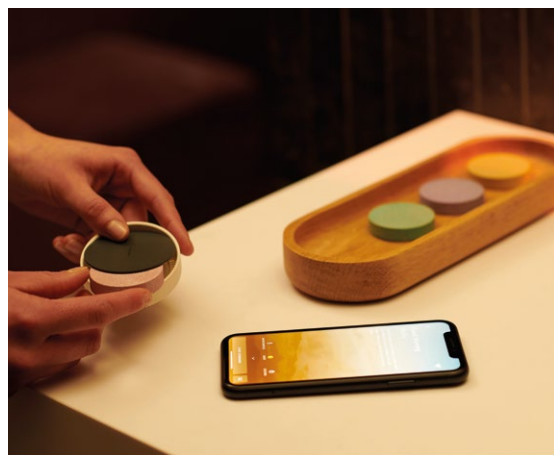

Wir vereinen Wasser, Sound, Duft, Bilder und Licht zu fühlbaren Sensationen.

Guten Morgen

Ein sanfter Sonnenaufgang, belebender Sound und wechselnde Strahlrhythmen aktivieren Sie für einen neuen Tag.

Erholung

Genießen Sie nach dem Sport ein regenerierendes Programm aus wechselnden Strahlstärken für Ihre beanspruchten Körperpartien.

Vitalität

Spüren Sie, wie anregende Wechselduschen Ihren Kreislauf, Stoffwechsel und Ihr Nervensystem nachhaltig stärken.

Entspannung

Das entschleunigende Szenario mit angenehmen Klängen und warmem Wasser, bei dem Sie jeden Stress vergessen.

Schönheit

Ihr ultimatives Verwöhnprogramm mit warmem Regen, sanfter Gesichtsdusche und stimulierender Kopfmassage.

Natur

Begeben Sie sich auf eine Reise durch den Schwarzwald mit Naturklängen, Nadelduft, harmonischen Bildern und wohlig warmen Tropfen.

Gute Nacht

Kommen Sie zur Ruhe mit beruhigender Lichtstimmung, zarten Aromen und einer Decke aus feinsten Wassertropfen auf Ihrer Haut.