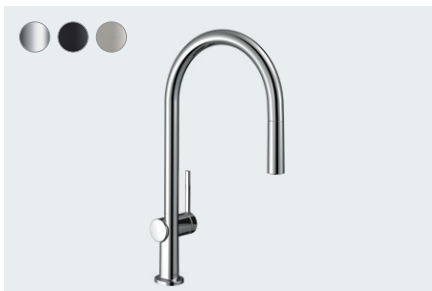

Einfach Code scannen und Talis M54 entdecken.

Talis M54

Talis M54

Einhebel-Küchenmischer 210,
Ausziehbrause, 2jet, sBox
72801, -000, -670, -800

Einhebel-Küchenmischer 210,
Ausziehbrause, 2jet
72800, -000, -670, -800

Einhebel-Küchenmischer 210,
Eco, Ausziehbrause, 2jet
72842, -000

Talis M54

Einhebel-Küchenmischer 210,
Ausziehauslauf, 1jet, sBox
72803, -000, -670, -800

Einhebel-Küchenmischer 210,
Ausziehauslauf, 1jet
72802, -000, -670, -800