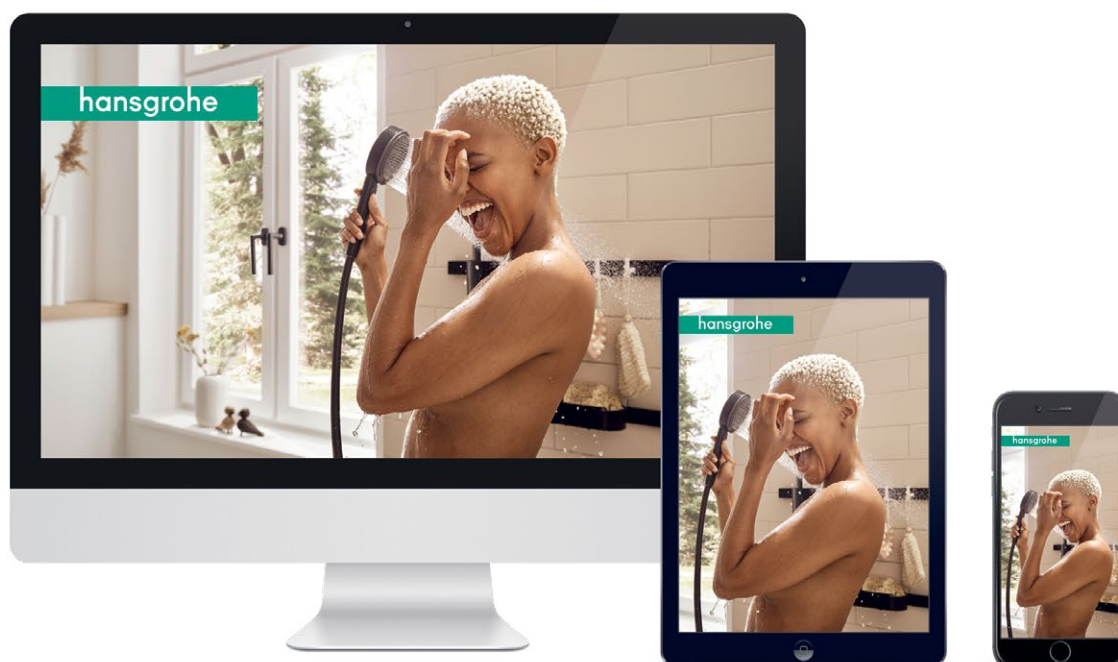

Talis M54

Einhebel-Küchenmischer 270, 1jet
72840, -000, -670, -800

Talis M54

Einhebel-Küchenmischer 270,
Geräteabsperrentil, 1jet
72827, -000, -670, -800

Mehr Informationen und
das Sortiment finden Sie unter
hansgrohe.de/TalisM54

Erläuterungen zu den Oberflächen, Technologien und
Strahlarten finden Sie am Ende der Broschüre.

Online mehr entdecken – sich registrieren und aktuell bleiben

Sie wollen noch mehr erfahren? Registrieren Sie sich einfach online und Sie werden immer als Erster über alles Neue rund um hansgrohe informiert. Wir freuen uns auf Sie!

hansgrohe.de
hansgrohe.de/register

Entdecken Sie hansgrohe online und in den sozialen Medien.

Strahlarten

	 <p>Powder Rain</p> <p>Einzigartiges Dusch-erlebnis dank sanft umhüllenden Mikrotropfen.</p>		 <p>Intense Powder Rain</p> <p>Intensiver Strahl aus mikrofeinen Tropfen für ein effektvolles Duschen.</p>		 <p>Massage</p> <p>Ein kräftiger Massagestrahl, der gezielt belebt.</p>
	 <p>Mono Rain</p> <p>Punktuel-ler Strahl für wohltuende Wellness-momente.</p>		 <p>Rain</p> <p>Voller Brauseregen, ideal zum Haare auswaschen.</p>		 <p>Intense Rain</p> <p>Intensiver Wasserstrahl, der aktiviert und wach macht.</p>
	 <p>Waterfall Stream</p> <p>Ein breiter Wasserstrahl, sanft zur Hand.</p>		 <p>Laminar spray</p> <p>Glasklar und ergiebig ohne Luftbeimischung. Optimal zum schnellen Befüllen großer Gefäße. Spritzwasser kann verhindert werden.</p>		 <p>Normal spray</p> <p>Belüfteter Strahl dank AirPower Technologie. Fülligere, leichtere und weichere Tropfen für einen angenehmen Wasserstrahl.</p>
	 <p>Shower spray</p> <p>Ressourceneffizient und reinigend. Auch zum schnellen Ausbrausen des Spülbeckens geeignet.</p>		 <p>SatinFlow spray</p> <p>Supersanfter, flächiger Strahl, der nicht spritzt, hoch effizient ist und Ressourcen schont.</p>		