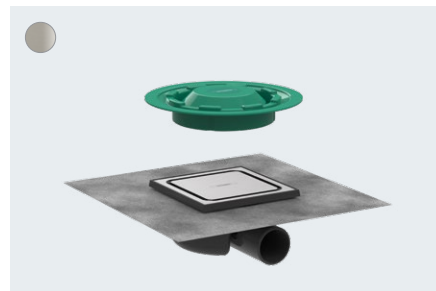

RainDrain Spot

Punktablauf 15 x 15 cm Rost
56055, -800

Punktablauf 15 x 15 cm Rost rückseitig befliesbar
56112, -800 (o. Abb.)

Mehr Informationen und
das Sortiment finden Sie unter
hansgrohe.de/RainDrain