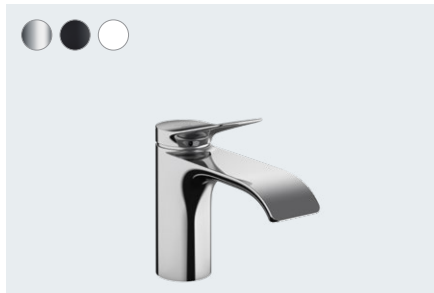

Vivenis
Standventil 80 für Kaltwasser
ohne Ablaufgarnitur
75013, -000, -670, -700