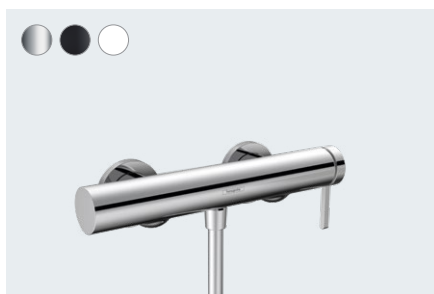

3-Loch Waschtischarmatur 160
mit Push-Open Ablaufgarnitur
76034, -000, -670, -700 (o. Abb.)

Finoris
Einhebel-Bidetmischer
mit Push-Open Ablaufgarnitur
76200, -000, -670, -700

Verfügbar ab 06/2021

Finoris
Einhebel-Wannenmischer Aufputz
76420, -000, -670, -700