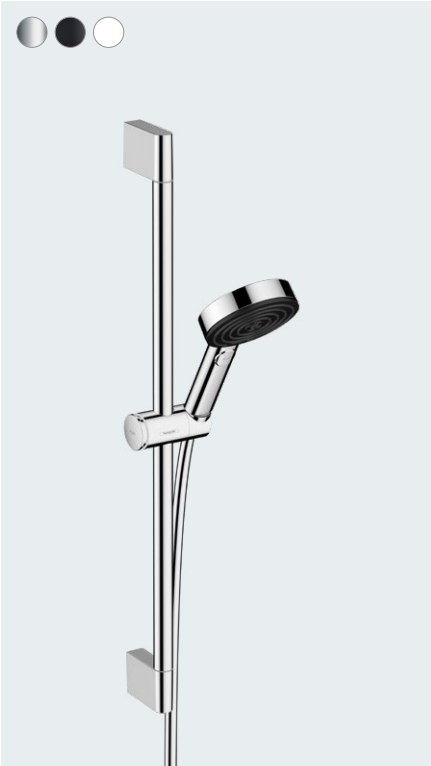

Pulsify Select

Brauseset 105 3jet Relaxation
mit Brausestange 65 cm
24160, -000, -670, -700

Brauseset 105 3jet Relaxation EcoSmart
mit Brausestange 65 cm
24161, -000, -670, -700

Brauseset 105 3jet Relaxation
mit Brausestange 90 cm
24170, -000, -670, -700 (o. Abb.)

Brauseset 105 3jet Relaxation EcoSmart
mit Brausestange 90 cm
24171, -000, -670, -700 (o. Abb.)