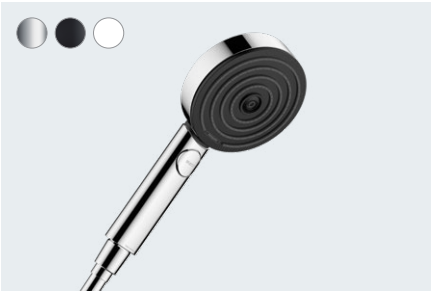

Pulsify

Pulsify Select

Handbrause 105 3jet Relaxation
24110, -000, -670, -700

Handbrause 105 3jet Relaxation EcoSmart
24111, -000, -670, -700