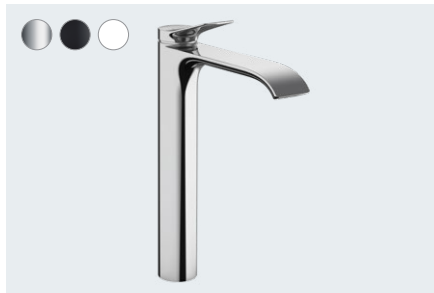

Vivenis
Einhebel-Waschtischmischer 250 für Waschsüsseln
mit Zugstangen-Ablaufgarnitur
75040, -000, -670, -700

Einhebel-Waschtischmischer 250 für Waschsüsseln
ohne Ablaufgarnitur
75042, -000, -670, -700