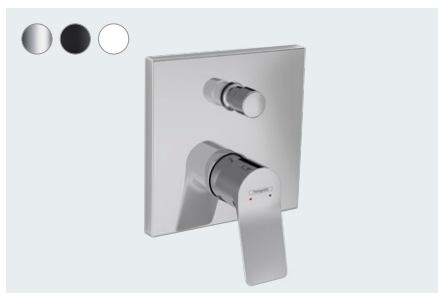

Vivenis
Einhebel-Wannenmischer Unterputz
75415, -000, -670, -700
Einhebel-Wannenmischer Unterputz
mit integrierter Sicherungskombination nach EN1717
75416, -000, -670, -700
Grundkörper iBox universal
01800180 (o. Abb.)