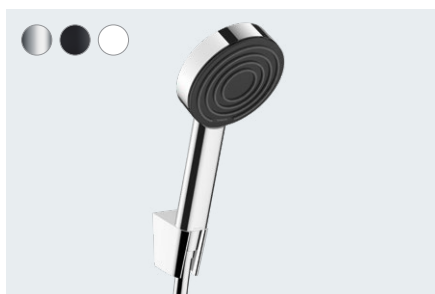

Pulsify

Brausehalterset 105 1jet mit Brauseschlauch 125 cm
24301, -000, -670, -700

Verfügbar ab 10/2021
Handbrause, Sets
und Kopfbrause 105
ab 06/2021