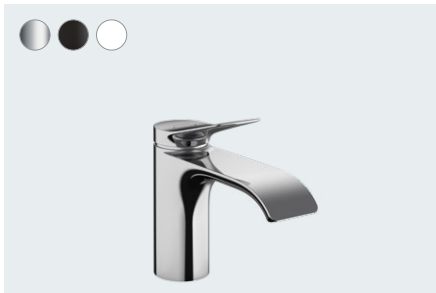

Vivenis

Vivenis
Einhebel-Waschtischmischer 80
mit Zugstangen-Ablaufgarnitur
75010, -000, -670, -700

Einhebel-Waschtischmischer 80
ohne Ablaufgarnitur
75012, -000, -670, -700