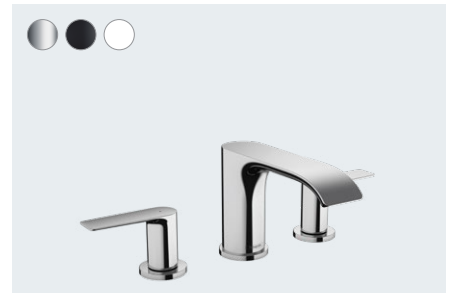

Vivenis
3-Loch Waschtischmischer 90
mit Zugstangen-Ablaufgarnitur
75033, -000, -670, -700