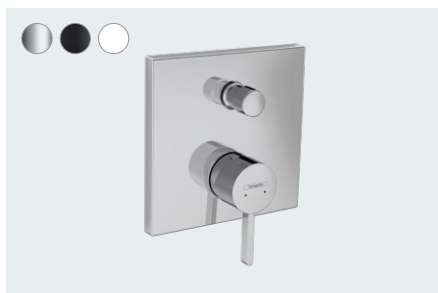

Finoris
Einhebel-Wannenmischer Unterputz
76415, -000, -670, -700

Einhebel-Wannenmischer Unterputz
mit integrierter Sicherungskombination nach EN1717
76416, -000, -670, -700

Grundkörper iBox universal
01800180 (o. Abb.)