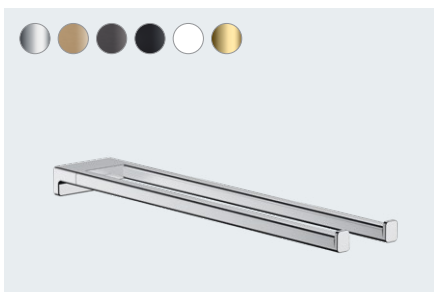

AddStoris
Handtuchhalter zweiarmig
41770, -000, -140, -340, -670, -700, -990