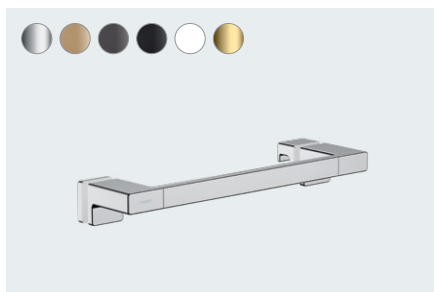

AddStoris
Duschtürgriff
41759, -000, -140, -340, -670, -700, -990

Mehr Informationen und das Sortiment finden Sie unter [hansgrohe.de/AddStoris](https://www.hansgrohe.de/AddStoris)