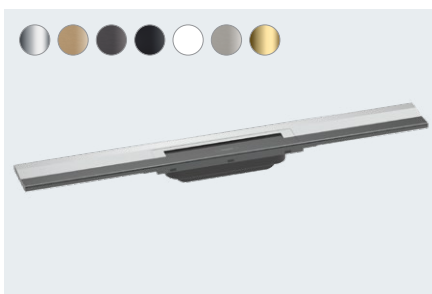

RainDrain Flex

Fertigset Duschrinne 70 cm
kürzbar zur Wandmontage
56050, -000, -140, -340, -670, -700, -800, -990

Fertigset Duschrinne 80 cm
kürzbar zur Wandmontage
56051, -000, -140, -340, -670, -700, -800, -990
(o. Abb.)

Fertigset Duschrinne 90 cm
kürzbar zur Wandmontage
56052, -000, -140, -340, -670, -700, -800, -990
(o. Abb.)

Fertigset Duschrinne 100 cm
kürzbar zur Wandmontage
56053, -000, -140, -340, -670, -700, -800, -990
(o. Abb.)

Fertigset Duschrinne 120 cm
kürzbar zur Wandmontage
56054, -000, -140, -340, -670, -700, -800, -990
(o. Abb.)