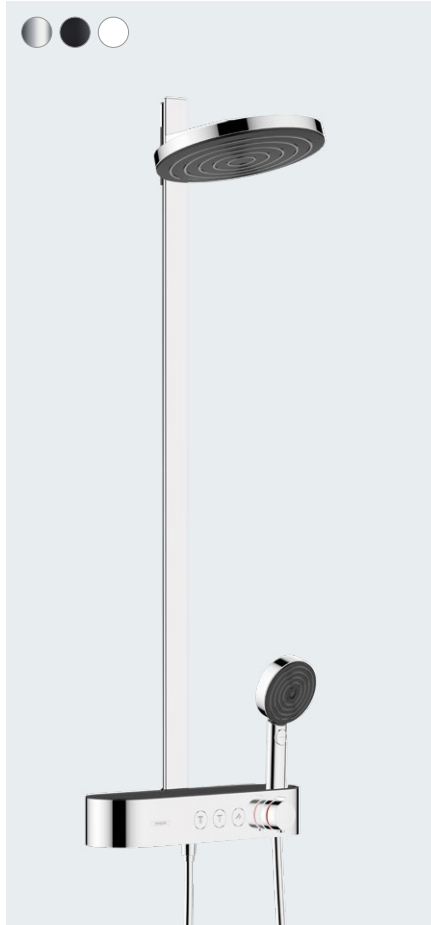

Pulsify

Showerpipe 260 2jet
mit ShowerTablet Select 400
24240, -000, -670, -700

Showerpipe 260 2jet EcoSmart
mit ShowerTablet Select 400
24141, -000, -670, -700