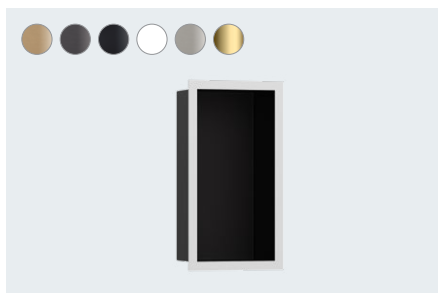

XtraStoris Individual
Wandnische Mattschwarz
mit Designrahmen 30 x 15 x 10 cm
56095, -140, -340, -670, -700, -800, -990