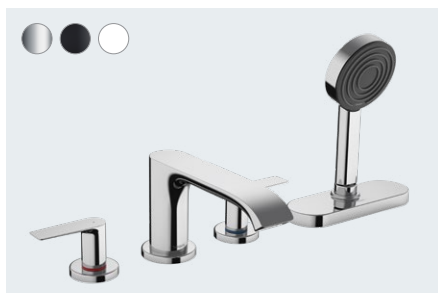

Vivenis
Einhebel-Bidetmischer
mit Zugstangen-Ablaufgarnitur
75200, -000, -670, -700

Verfügbar ab 06/2021

Vivenis
Einhebel-Wannenmischer Aufputz
75420, -000, -670, -700

Vivenis
Einhebel-Brausemischer Aufputz
75620, -000, -670, -700