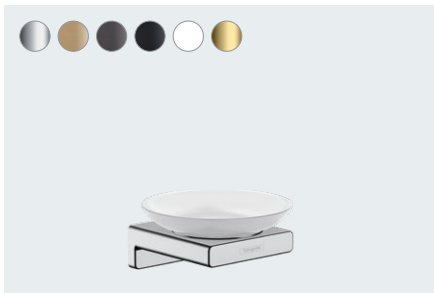

Einfach Code
scannen und
AddStoris entdecken.

AddStoris

AddStoris
Einzelhaken
41742, -000, -140, -340, -670, -700, -990

AddStoris
Doppelhaken
41755, -000, -140, -340, -670, -700, -990

AddStoris
Zahnputzbecher
41749, -000, -140, -340, -670, -700, -990