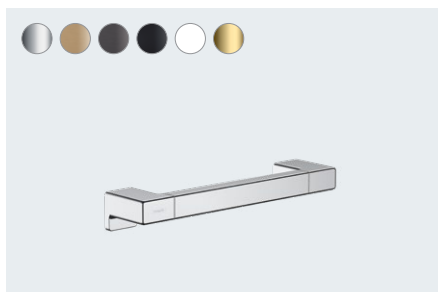

AddStoris
Haltestange
41744, -000, -140, -340, -670, -700, -990