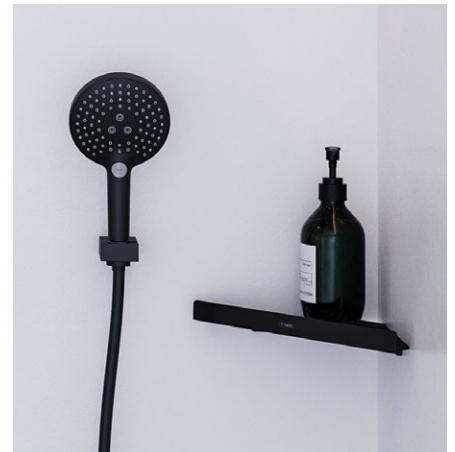

Mehr Informationen und das Sortiment finden Sie unter [hansgrohe.de/WallStoris](https://www.hansgrohe.de/WallStoris)

AddStoris

Vervollständigen Sie Ihr
Badezimmer

Alles immer schön und griffbereit

Sie kennen das bestimmt: Alles in Ihrem wunderschönen Bad ist gut verstaut, nichts stört das Gesamtbild. Bis auf ein paar Kleinigkeiten, die Sie mehrmals täglich brauchen. Zum Händewaschen oder Zähneputzen vielleicht. Nur, wohin damit? Vor allem: Wo finden diese essentiellen Produkte einen passenden Platz, der nicht stört und auch hübsch anzusehen ist?

AddStoris ist unsere Antwort darauf. Damit haben Sie häufig genutzte Artikel wie Seifenspender oder Becher immer griffbereit – ganz unaufdringlich und formschön. Diese Accessoire-Linie passt mit ihrem flächigen und minimalistischen Design optisch perfekt zu den hangrohe Armaturen in Ihrem Bad.