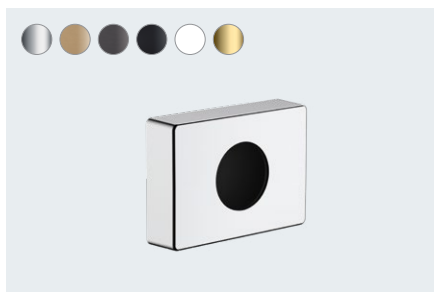

AddStoris
Hygienebeutelspender
41773, -000, -140, -340, -670, -700, -990