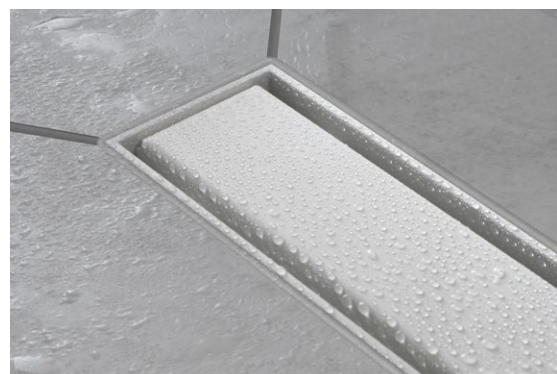

Perfektion für die Dusche – und Ihr Auge

Ein ganzheitliches Erscheinungsbild im Bad ist ein Garant zum Wohlfühlen – das gilt auch für Ihre Dusche. Daher ist es keine Überraschung, dass harmonisch in die Dusche integrierte und optisch ansprechende Duschrinnen immer beliebter werden. RainDrain ist der optische Abschluss in jeder Dusche und fügt sich nahtlos ein: Egal ob aus Naturstein, Edelstahl passend zur Oberfläche Ihrer hansgrohe Brausen und Armaturen oder individuell beflies. Nicht nur die perfekt abgestimmte Optik ist entscheidend, sondern vor allem eine langlebige Funktion.

RainDrain ist für jeden Geschmack und Dusche anpassbar. Wir sind stolz auf die einfache und unkomplizierte Installation – die ganz unabhängig von der jeweiligen Einbausituation ist. Es gibt ein Grundset für alle Duschrinnen. Wählen Sie aus drei unterschiedlichen Rinnen und einer Variante für Punktentwässerung. Vertrauen Sie auf diesen funktionalen Duschabfluss mit garantierter Dichtheit auf viele Jahre. Für unzählige sorgenfreie und schöne Duscherlebnisse.

Ein Grundset für
alle Duschrinnen
ist die Basis für
Ihre Fantasie.