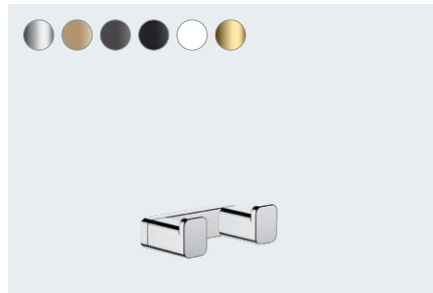

AddStoris
Doppelhaken
41755, -000, -140, -340, -670, -700, -990