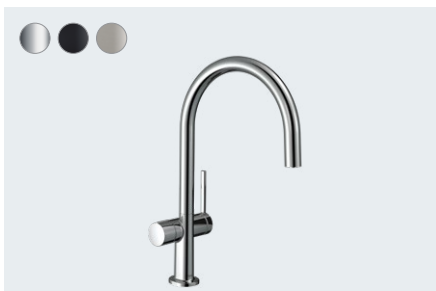

Talis M54

Einhebel-Küchenmischer 220,
Geräteabsperrentil, 1jet
72805, -000, -670, -800