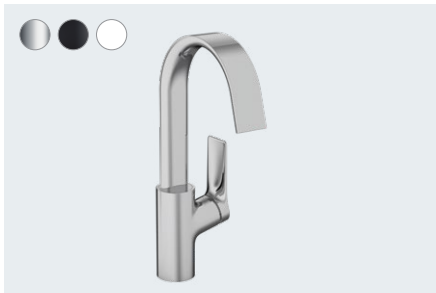

Vivenis
Einhebel-Waschtischmischer 210 mit Schwenkauslauf
und Zugstangen-Ablaufgarnitur
75030, -000, -670, -700

Einhebel-Waschtischmischer 210 mit Schwenkauslauf
ohne Ablaufgarnitur
75032, -000, -670, -700