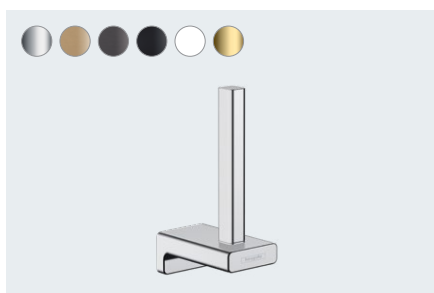

Verfügbar ab 04/2021

AddStoris
 Papierrollenhalter mit Deckel
 # 41753, -000, -140, -340, -670, -700, -990

AddStoris
 Papierrollenhalter ohne Deckel
 # 41771, -000, -140, -340, -670, -700, -990

AddStoris
 Papierrollenhalter mit Ablage
 # 41772, -000, -140, -340, -670, -700, -990