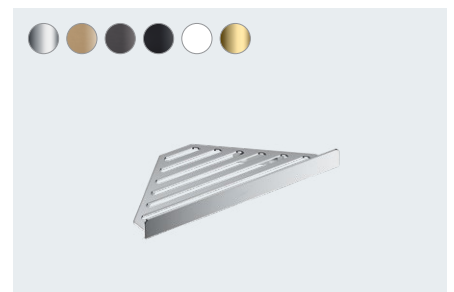

AddStoris
Seifenkorb
41741, -000, -140, -340, -670, -700, -990