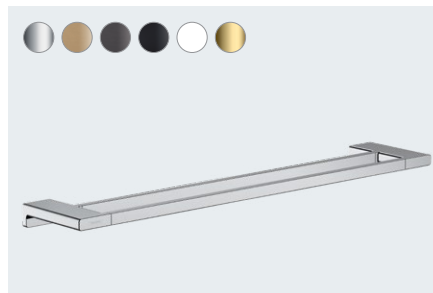

AddStoris
Doppelbadetuchhalter
41743, -000, -140, -340, -670, -700, -990