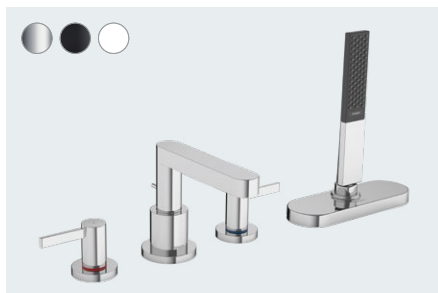

Finoris
4-Loch Wannenrandarmatur mit sBox
76444, -000, -670, -700

Grundkörper für 4-Loch Wannenrandarmatur
13440180 (o. Abb.)