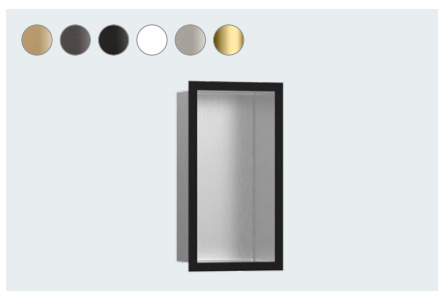

Verfügbar ab 07/2021

XtraStoris Individual
Wandnische Brushed Stainless Steel
mit Designrahmen 30 x 15 x 10 cm
56094, -140, -340, -670, -700, -800, -990