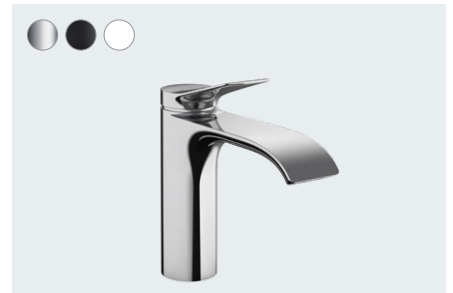

Vivenis
Einhebel-Waschtischmischer 110
mit Zugstangen-Ablaufgarnitur
75020, -000, -670, -700

Einhebel-Waschtischmischer 110
ohne Ablaufgarnitur
75022, -000, -670, -700