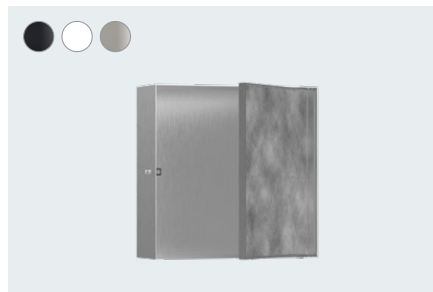

XtraStoris Rock
Wandnische
mit befliesbarer Tür 30 x 30 x 10 cm
56085, -670, -700, -800

Wandnische
mit befliesbarer Tür 30 x 30 x 14 cm
56091, -670, -700, -800 (o. Abb.)