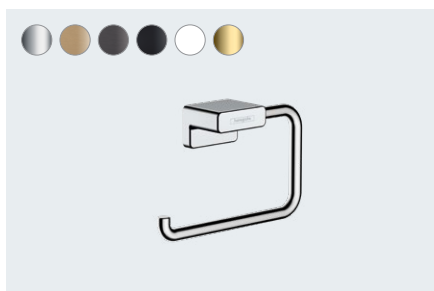

AddStoris
Papierrollenhalter ohne Deckel
41771, -000, -140, -340, -670, -700, -990