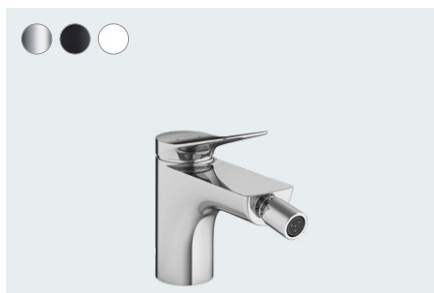

Vivenis
Einhebel-Bidetmischer
mit Zugstangen-Ablaufgarnitur
75200, -000, -670, -700