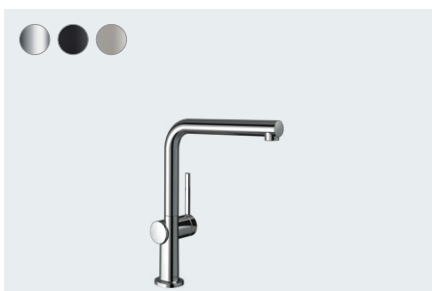

Talis M54

Einhebel-Küchenmischer 270, 1jet
72840, -000, -670, -800