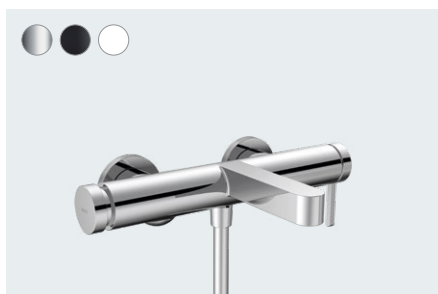

Verfügbar ab 06/2021

Finoris
Einhebel-Wannenmischer Aufputz
76420, -000, -670, -700