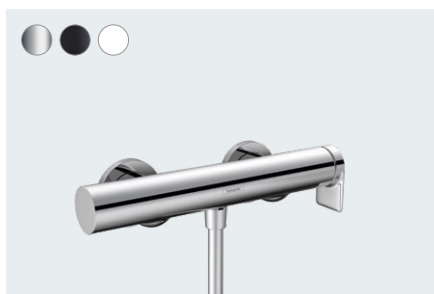

Vivenis
Einhebel-Brausemischer Aufputz
75620, -000, -670, -700