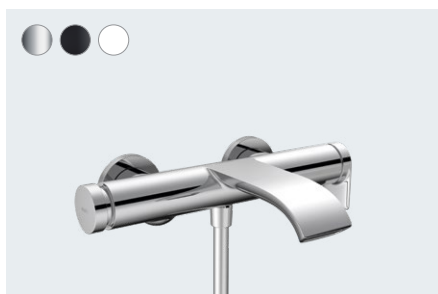

Verfügbar ab 06/2021

Vivenis
Einhebel-Wannenmischer Aufputz
75420, -000, -670, -700