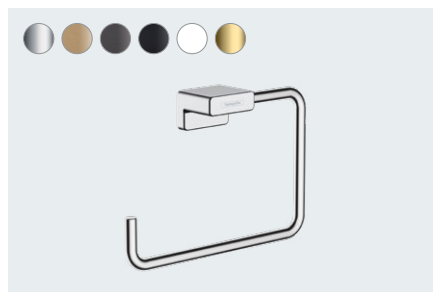

AddStoris
Handtuchring
41754, -000, -140, -340, -670, -700, -990