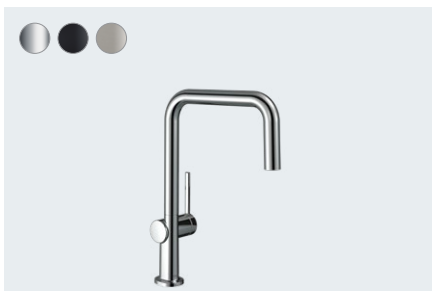

Talis M54

Einhebel-Küchenmischer 220, 1jet
72804, -000, -670, -800

Einhebel-Küchenmischer 220, Eco, 1jet
72843, -000

Talis M54

Einhebel-Küchenmischer 220,
Geräteabsperrentil, 1jet
72805, -000, -670, -800

Talis M54