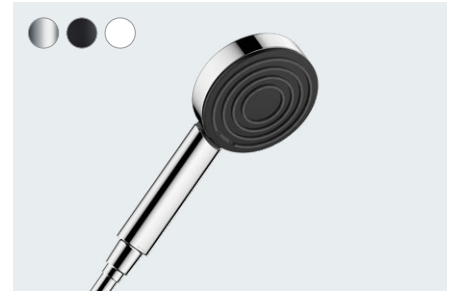

Pulsify

Handbrause 105 1jet
24120, -000, -670, -700

Handbrause 105 1jet Green
24121, -000, -670, -700