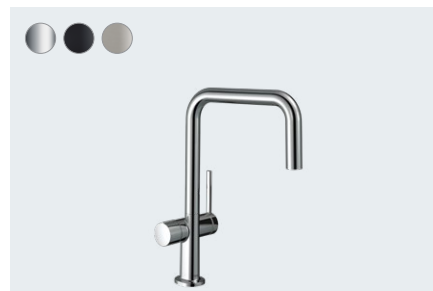

Talis M54

Einhebel-Küchenmischer U 220,
Geräteabsperrentil, 1jet
72807, -000, -670, -800