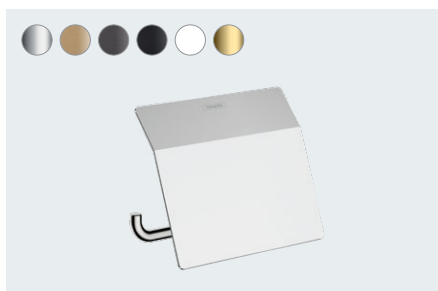

Verfügbar ab 04/2021

AddStoris
Papierrollenhalter mit Deckel
41753, -000, -140, -340, -670, -700, -990