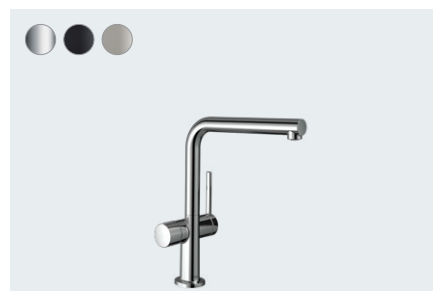

Talis M54

Einhebel-Küchenmischer 270, 1jet
72840, -000, -670, -800

Talis M54

Einhebel-Küchenmischer 270,
Geräteabsperrentil, 1jet
72827, -000, -670, -800

Mehr Informationen und
das Sortiment finden Sie unter
hansgrohe.de/TalisM54