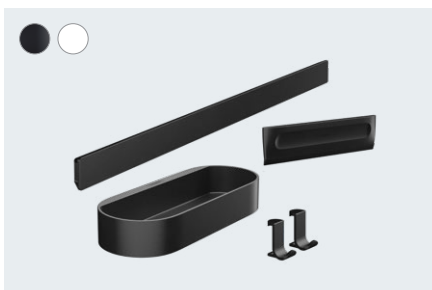

WallStoris
Duschset
27967, -670, -700