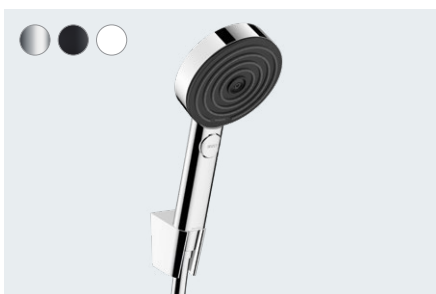

Pulsify Select

Brausehalterset 105 3jet Relaxation mit Brauseschlauch 125 cm
24302, -000, -670, -700

Brausehalterset 105 3jet Relaxation mit Brauseschlauch 160 cm
24303, -000, -670, -700