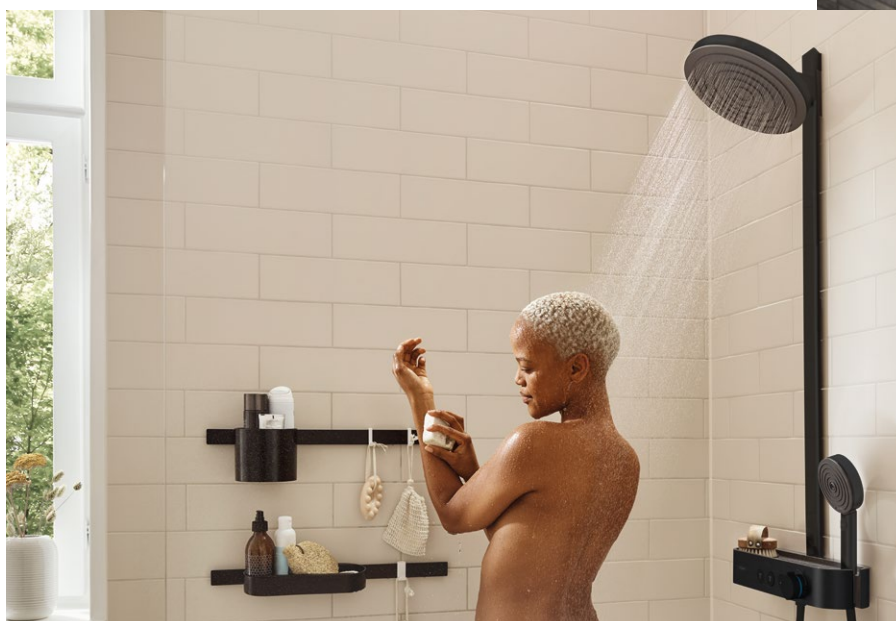

Unvergleichliche Duscherlebnisse für jede Badgröße

Abschalten und den Moment genießen. Sich unter die Dusche stellen und in eine andere Welt eintauchen. Morgens erfrischt und aktiviert in den Tag starten und abends nach dem Alltagsstress entspannen – und immer wie neu geboren herauskommen. Pulsify schenkt Ihnen diese Momente in Ihrem eigenen Bad – egal wie groß es ist. Selbst auf kleinstem Raum erleben Sie mit Pulsify bislang ungekannte Entspannung für Körper und Geist. Genießen Sie maximale Freiheit in einem aufgeräumten und stilvollen Ambiente.

Mit Pulsify können Sie sich frei entfalten. Dieses kompakt designte System lässt sich in jedes Bad integrieren. Wählen Sie aus einer Vielzahl an Elementen und Oberflächen aus, was zu Ihrer Persönlichkeit und Ihrem Stil passt. Das zeitlose Design, die hochwertige Qualität und intelligent integrierte Ablagen machen Pulsify zu einem langlebigen Vergnügen – und es setzt Standards hinsichtlich Nachhaltigkeit und Sicherheit. Wenn Sie sich für eine Variante mit EcoSmart Technologie entscheiden, verbrauchen Sie sogar bis zu 60% weniger Wasser als mit herkömmlichen Produkten.

Intelligent integrierte Ablagen perfektionieren Ihr Erlebnis.

Kombinieren Sie Pulsify mit den innovativen und optisch angepassten Ablagen unseres flexiblen Aufbewahrungssystems WallStoris.