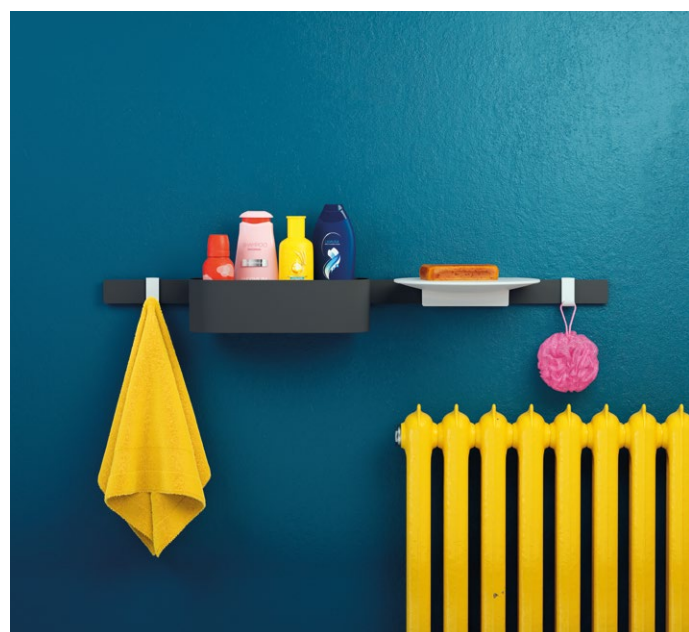

WallStoris ist das flexible Aufbewahrungssystem, das Ihnen diese innere Ausgeglichenheit verschafft. Das Prinzip ist denkbar einfach, aber umso individueller: Eine Leiste mit modularen Accessoires und unendlich vielen Kombinationsmöglichkeiten. Entscheiden Sie sich für eine Leistenlänge und richten Sie die Wand ganz nach Ihrem Bedarf und Geschmack ein. Ob Regale, Ablagen, Haken oder sogar Körbe: Sie können die Module auf bis zu 40.000 verschiedene Arten zusammenstellen. Verabschieden Sie sich vom Chaos. Ordnung im Bad war noch nie so beruhigend.