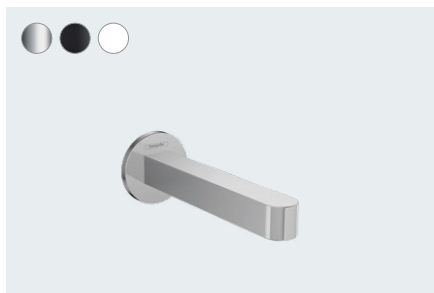

Finoris
Wanneneinlauf
76410, -000, -670, -700