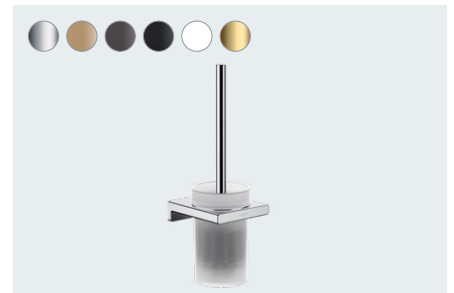

AddStoris
Toilettenbürstenhalter Wandmontage
41752, -000, -140, -340, -670, -700, -990