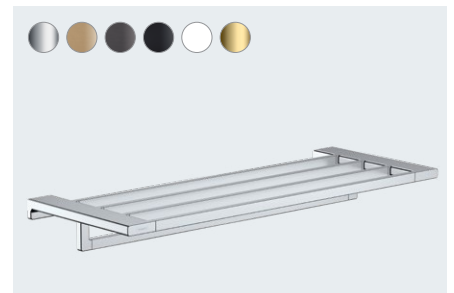

AddStoris
Handtuchablage mit Handtuchhalter
41751, -000, -140, -340, -670, -700, -990