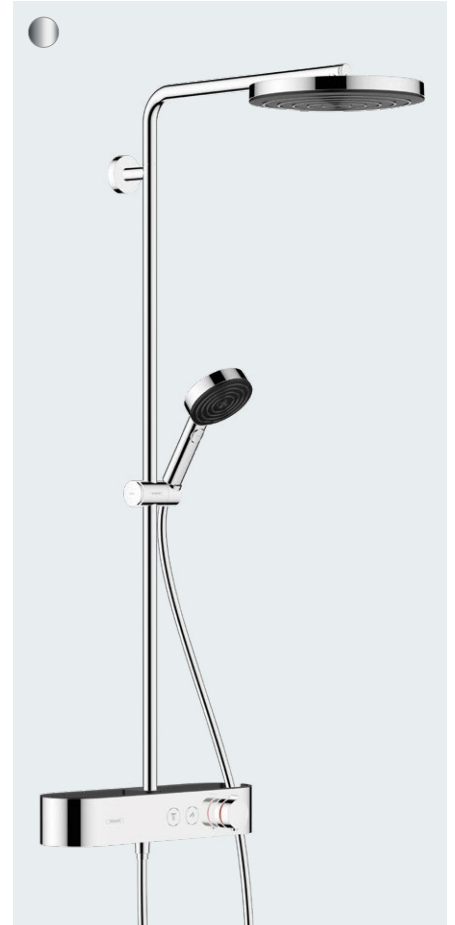

Pulsify

Showerpipe 260 1jet
mit ShowerTablet Select 400
24220, -000

Showerpipe 260 1jet EcoSmart
mit ShowerTablet Select 400
24221, -000

Showerpipe 260 1jet
mit Wannenthermostat ShowerTablet Select 400
24230, -000 (o. Abb.)