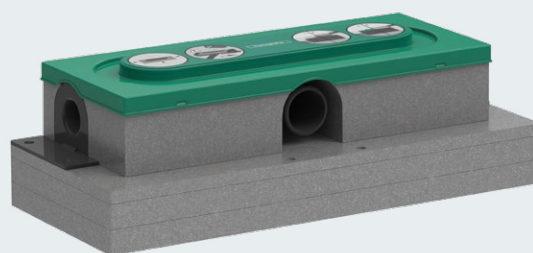

Perfektion für die Dusche – und Ihr Auge

Ein ganzheitliches Erscheinungsbild im Bad ist ein Garant zum Wohlfühlen – das gilt auch für Ihre Dusche. Daher ist es keine Überraschung, dass harmonisch in die Dusche integrierte und optisch ansprechende Duschrinnen immer beliebter werden. RainDrain ist der optische Abschluss in jeder Dusche und fügt sich nahtlos ein: Egal ob aus Naturstein, Edelstahl passend zur Oberfläche Ihrer hansgrohe Brausen und Armaturen oder individuell beflies. Nicht nur die perfekt abgestimmte Optik ist entscheidend, sondern vor allem eine langlebige Funktion.

RainDrain ist für jeden Geschmack und Dusche anpassbar. Wir sind stolz auf die einfache und unkomplizierte Installation – die ganz unabhängig von der jeweiligen Einbausituation ist. Es gibt ein Grundset für alle Duschrinnen. Wählen Sie aus drei unterschiedlichen Rinnen und einer Variante für Punktentwässerung. Vertrauen Sie auf diesen funktionalen Duschabfluss mit garantierter Dichtheit auf viele Jahre. Für unzählige sorgenfreie und schöne Duscherlebnisse.

Ein Grundset für
alle Duschrinnen
ist die Basis für
Ihre Fantasie.