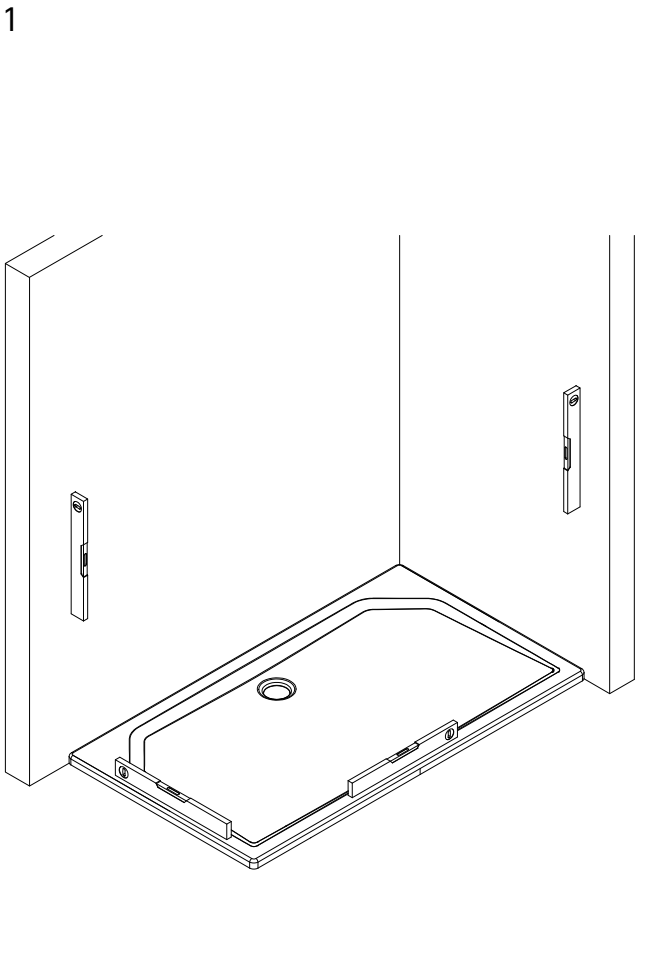

A	B	C	D
1200 x 800 mm		1185 - 1205 mm	785 - 805 mm
1400 x 800 mm		1385 - 1405 mm	785 - 805 mm
1200 x 900 mm		1185 - 1205 mm	885 - 905 mm
1400 x 900 mm		1385 - 1405 mm	885 - 905 mm

1