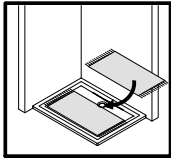

- Montageanleitung
- Assembly instructions
- Notice de montage
- Montagehandleiding
- Návod na montáž
- Instrucțiune de montaj
- Navodila za namestitev
- Installationstruktioneer

Pos.	Bezeichnung	Ersatzteil-Nr.	Preis	Pos.	Bezeichnung	Ersatzteil-Nr.	Preis
1	2 x Rollengegenhalter	E 79267	Stück 34,95 €	10	1 x Laufschieneanschlag komplett	E 79269	89,00 €
1.1	2 x Gegenstück			10.1	1 x Anschlag		
1.2	2 x Ring unten			10.2	1 x Anschlagpuffer		
1.3	2 x Schlauch			10.3	1 x Gewindestift M6 x 16 mm		
1.4	2 x Senkkopfschraube M6 x 20 mm	E 79227	Stück 25,95 €	11	1 x Laufschiene komplett	E 79301	120,00 €
1.5	2 x Kappe			11.1	1 x Laufschiene		
2#	1 x Stabgriff			11.2	1 x Endkappe für Laufschiene		
	1 x Knopfgriff			11.3	1 x Gewindestift M5 x 5 mm		
3	2 x Laufschienebefestigung komplett	E 79228	Stück 69,95 €	11.4	1 x Laufschieneaufnahme		
3.1	2 x Kappe			11.5	1 x Dichtscheibe		
3.2	2 x Senkschraube M6 x 25 mm			11.6	1 x Schlauch		
3.3	2 x Gegenstück			11.7	1 x Gegenstück		
3.4	2 x Schlauch	E 79058	Paar 34,95 €	11.8	1 x Senkschraube M6 x 20 mm		
3.5	2 x Distanzstück			11.9	1 x Abdeckkappe		
4	2 x Rolle komplett			11.10	1 x O-Ring Ø 24 mm		
4.1	2 x Lagerzapfen			11.11	1 x O-Ring Ø 17 mm		
4.2	2 x Blende	E 79057	Stück 34,95 €	11.12	1 x Wasserleiste (inkl. Pos. 16, 45)		
4.3	2 x Rolle			15	1 x Endkappe für Laufschiene		
4.4	2 x Distanzstück			16	2 x Wasserabweisprofil		
4.5	2 x Schlauch			18	1 x Streifdichtung		
4.6	2 x Gegenstück	E 79073	Stück 19,95 €	21	1 x Silikonkeil (6 Stk.)		
4.7	2 x Senkschraube M6 x 25 mm			22	1 x Montagehilfe		
4.8	2 x Kappe			23	2 x Montagehilfe		
5	1 x Türführung komplett			23	2 x Montagehilfe		
5.1	1 x Blende	E 79200	Set 35,95 €	31	2 x Wandanschlussprofil		
5.2	1 x Gegenplatte			32*	2 x Abdeckkappe		
5.3	1 x Schutzfolie			33*	6 x Kappenschraube 3,5 x 9,5 mm		
5.4	1 x Türführung			34*	6 x Abdeckkappe für Kappenschraube		
5.6	1 x Senkkopfschraube M6 x 20 mm	E 79201	Set 7,50 €	35*	10 x Linsen-Blechschrabe 4,2 x 45 mm		
5.7	1 x Wasserabweisprofil			36*	10 x Dübel S6		
7	1 x Tür			40	1 x Innensechskantschlüssel SW 3		
8	1 x Festelement			41	1 x Innensechskantschlüssel SW 4		
9	1 x Seitenscheibe	E 79202	Set 79,95 €	42	1 x Innensechskantschlüssel SW 2,5		
				45	1 x Klebestreifen (Set 6 Stk.)		
					Schrauben und Abdeckkapsen		
					# optional		