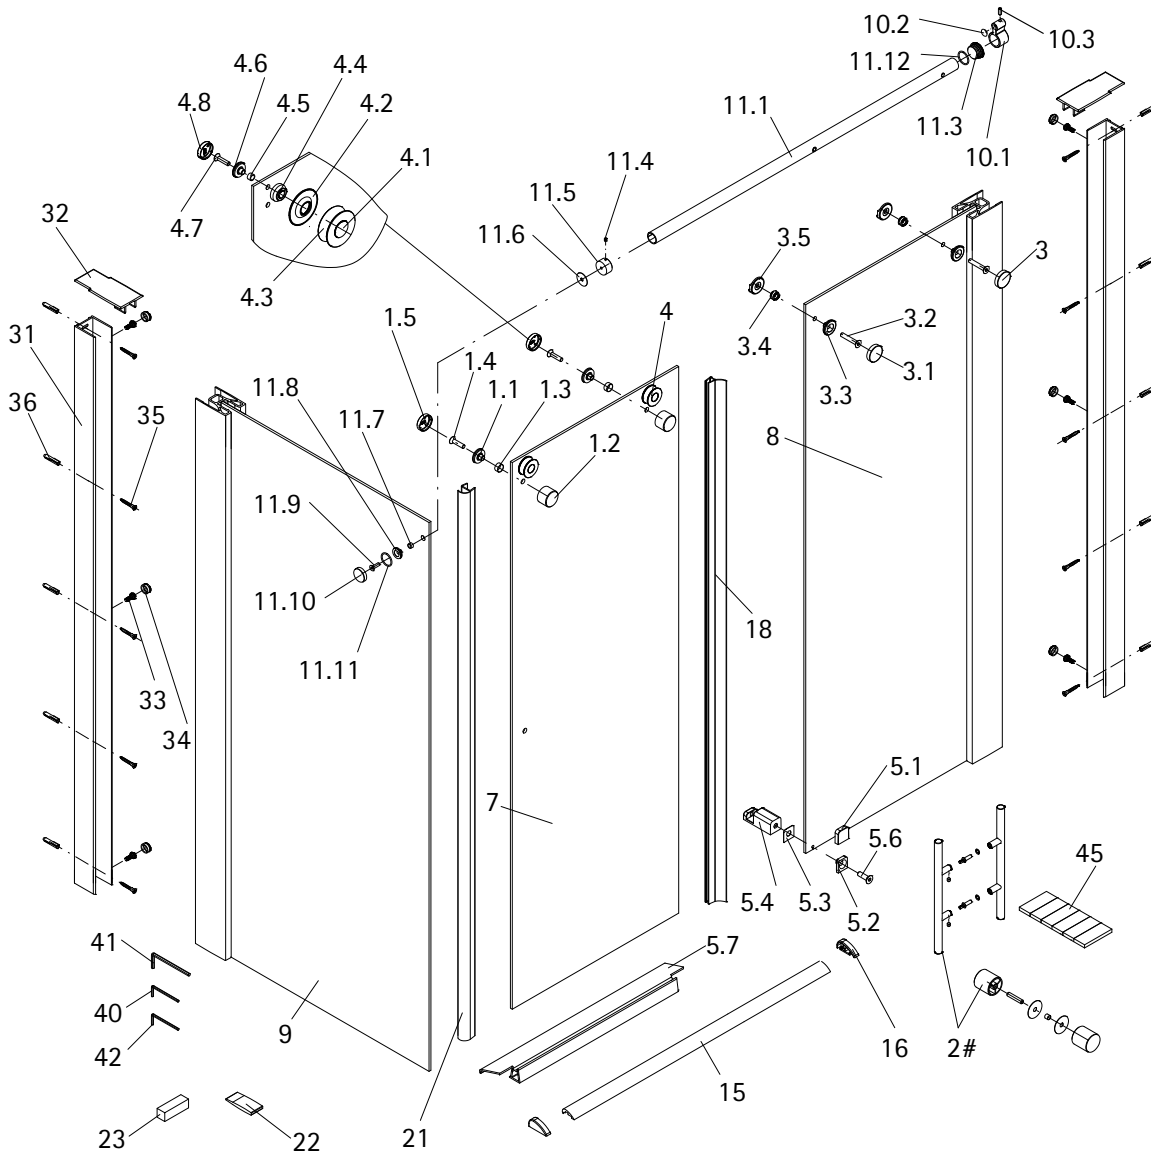

- Montageanleitung
- Assembly instructions
- Notice de montage
- Montagehandleiding
- Návod na montáž
- Instrucțiune de montaj
- Navodila za namestitev
- Installationstruktioneer

Pos.	Bezeichnung	Ersatzteil-Nr.	Preis	Pos.	Bezeichnung	Ersatzteil-Nr.	Preis
1	2 x Rollengegenhalter	E 79267	Stück 34,95 €	10	1 x Laufschieneanschlag komplett	E 79269	89,00 €
1.1	2 x Gegenstück			10.1	1 x Anschlag		
1.2	2 x Ring unten			10.2	1 x Anschlagpuffer		
1.3	2 x Schlauch			10.3	1 x Gewindestift M6 x 16 mm		
1.4	2 x Senkkopfschraube M6 x 20 mm	E 79227	Stück 25,95 €	11	1 x Laufschiene komplett	E 79301	120,00 €
1.5	2 x Kappe			11.1	1 x Laufschiene		
2#	1 x Stabgriff			11.2	1 x Endkappe für Laufschiene		
	1 x Knopfgriff			11.3	1 x Gewindestift M5 x 5 mm		
3	2 x Laufschienebefestigung komplett	E 79228	Stück 69,95 €	11.4	1 x Laufschieneaufnahme		
3.1	2 x Kappe			11.5	1 x Dichtscheibe		
3.2	2 x Senkschraube M6 x 25 mm			11.6	1 x Schlauch		
3.3	2 x Gegenstück			11.7	1 x Gegenstück		
3.4	2 x Schlauch	E 79058	Paar 34,95 €	11.8	1 x Senkschraube M6 x 20 mm		
3.5	2 x Distanzstück			11.9	1 x Abdeckkappe		
4	2 x Rolle komplett			11.10	1 x O-Ring Ø 24 mm		
4.1	2 x Lagerzapfen			11.11	1 x O-Ring Ø 17 mm		
4.2	2 x Blende	E 79057	Stück 34,95 €	11.12	1 x Wasserleiste (inkl. Pos. 16, 45)		
4.3	2 x Rolle			15	1 x Endkappe für Laufschiene		
4.4	2 x Distanzstück			16	2 x Wasserabweisprofil		
4.5	2 x Schlauch			18	1 x Streifdichtung		
4.6	2 x Gegenstück	E 79073	Stück 19,95 €	21	1 x Silikonkeil (6 Stk.)		
4.7	2 x Senkschraube M6 x 25 mm			22	1 x Montagehilfe		
4.8	2 x Kappe			23	2 x Montagehilfe		
5	1 x Türführung komplett			23	2 x Montagehilfe		
5.1	1 x Blende	E 79200	Set 35,95 €	31	2 x Wandanschlussprofil		
5.2	1 x Gegenplatte			32*	2 x Abdeckkappe		
5.3	1 x Schutzfolie			33*	6 x Kappenschraube 3,5 x 9,5 mm		
5.4	1 x Türführung			34*	6 x Abdeckkappe für Kappenschraube		
5.6	1 x Senkkopfschraube M6 x 20 mm	E 79201	Set 7,50 €	35*	10 x Linsen-Blechschrabe 4,2 x 45 mm		
5.7	1 x Wasserabweisprofil			36*	10 x Dübel S6		
7	1 x Tür			40	1 x Innensechskantschlüssel SW 3		
8	1 x Festelement			41	1 x Innensechskantschlüssel SW 4		
9	1 x Seitenscheibe	E 79202	Set 79,95 €	42	1 x Innensechskantschlüssel SW 2,5		
				45	1 x Klebestreifen (Set 6 Stk.)		
					Schrauben und Abdeckkapsen		
					# optional		