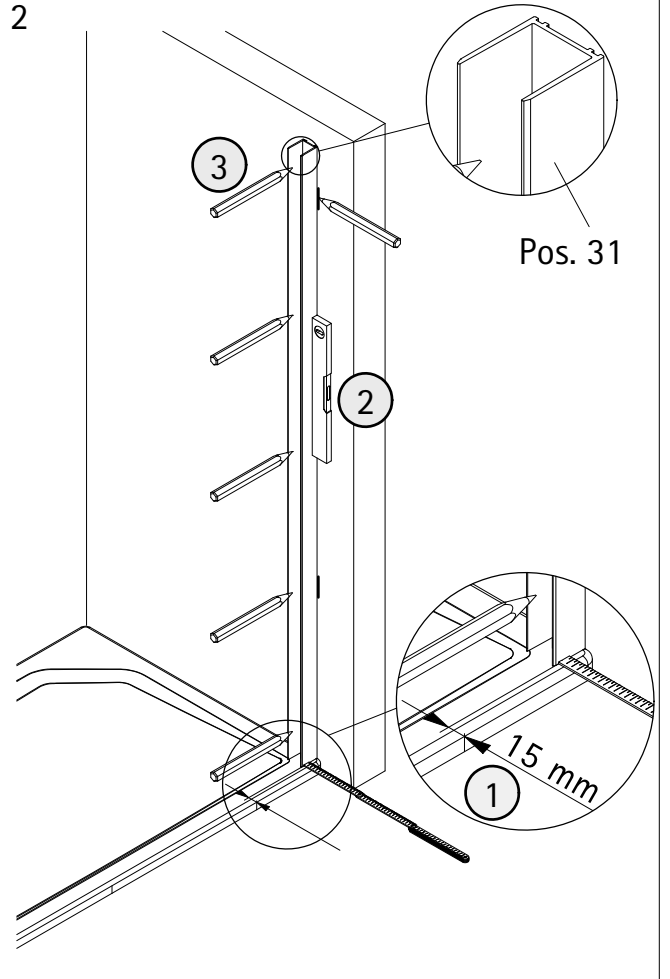

A	B	C	D
1200 x 800 mm		1185 - 1205 mm	785 - 805 mm
1400 x 800 mm		1385 - 1405 mm	785 - 805 mm
1200 x 900 mm		1185 - 1205 mm	885 - 905 mm
1400 x 900 mm		1385 - 1405 mm	885 - 905 mm

1

2