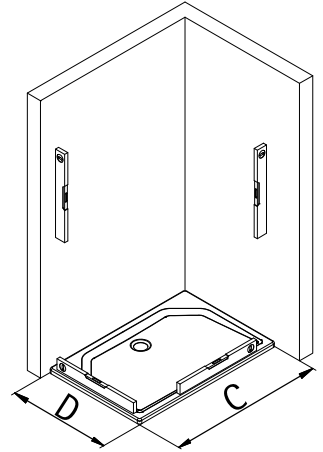

- Montageanleitung
- Assembly instructions
- Notice de montage
- Montagehandleiding
- Návod na montáž
- Instrucțiune de montaj
- Navodila za namestitev
- Installationstruktioneer

Pos.	Bezeichnung	Ersatzteil-Nr.	Preis	Pos.	Bezeichnung	Ersatzteil-Nr.	Preis
1	2 x Rollengegenhalter	E 79267	Stück 34,95 €	10	1 x Laufschieneanschlag komplett	E 79269	89,00 €
1.1	2 x Gegenstück			10.1	1 x Anschlag		
1.2	2 x Ring unten			10.2	1 x Anschlagpuffer		
1.3	2 x Schlauch			10.3	1 x Gewindestift M6 x 16 mm		
1.4	2 x Senkkopfschraube M6 x 20 mm	E 79227	Stück 25,95 €	11	1 x Laufschiene komplett	E 79301	120,00 €
1.5	2 x Kappe			11.1	1 x Laufschiene		
2#	1 x Stabgriff			11.2	1 x Endkappe für Laufschiene		
	1 x Knopfgriff			11.3	1 x Gewindestift M5 x 5 mm		
3	2 x Laufschienebefestigung komplett	E 79228	Stück 69,95 €	11.4	1 x Laufschieneaufnahme		
3.1	2 x Kappe			11.5	1 x Dichtscheibe		
3.2	2 x Senkschraube M6 x 25 mm			11.6	1 x Schlauch		
3.3	2 x Gegenstück			11.7	1 x Gegenstück		
3.4	2 x Schlauch	E 79058	Paar 34,95 €	11.8	1 x Senkschraube M6 x 20 mm		
3.5	2 x Distanzstück			11.9	1 x Abdeckkappe		
4	2 x Rolle komplett			11.10	1 x O-Ring Ø 24 mm		
4.1	2 x Lagerzapfen			11.11	1 x O-Ring Ø 17 mm		
4.2	2 x Blende	E 79057	Stück 34,95 €	11.12	1 x Wasserleiste (inkl. Pos. 16, 45)		
4.3	2 x Rolle			15	1 x Endkappe für Laufschiene		
4.4	2 x Distanzstück			16	2 x Wasserabweisprofil		
4.5	2 x Schlauch			18	1 x Streifdichtung		
4.6	2 x Gegenstück	E 79073	Stück 19,95 €	21	1 x Silikonkeil (6 Stk.)		
4.7	2 x Senkschraube M6 x 25 mm			22	1 x Montagehilfe		
4.8	2 x Kappe			23	2 x Montagehilfe		
5	1 x Türführung komplett			23	2 x Montagehilfe		
5.1	1 x Blende	E 79200	Set 35,95 €	31	2 x Wandanschlussprofil		
5.2	1 x Gegenplatte			32*	2 x Abdeckkappe		
5.3	1 x Schutzfolie			33*	6 x Kappenschraube 3,5 x 9,5 mm		
5.4	1 x Türführung			34*	6 x Abdeckkappe für Kappenschraube		
5.6	1 x Senkkopfschraube M6 x 20 mm	E 79201	Set 7,50 €	35*	10 x Linsen-Blechschrabe 4,2 x 45 mm		
5.7	1 x Wasserabweisprofil			36*	10 x Dübel S6		
7	1 x Tür			40	1 x Innensechskantschlüssel SW 3		
8	1 x Festelement			41	1 x Innensechskantschlüssel SW 4		
9	1 x Seitenscheibe	E 79202	Set 79,95 €	42	1 x Innensechskantschlüssel SW 2,5		
				45	1 x Klebestreifen (Set 6 Stk.)		
					Schrauben und Abdeckkapsen		
					# optional		