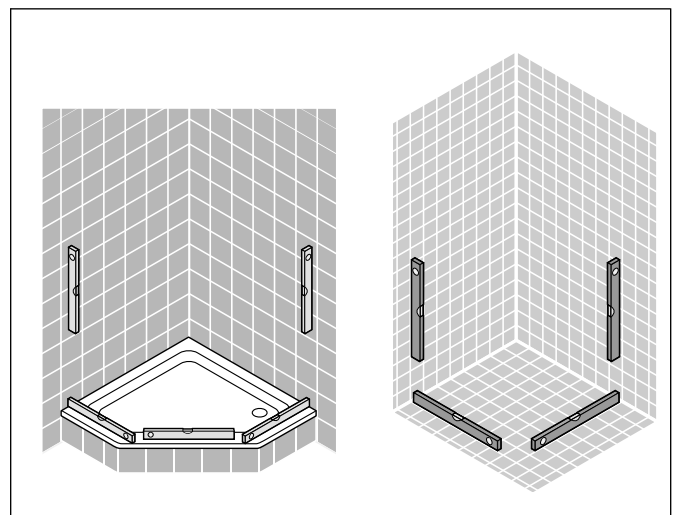

6239-0
06/12

Montageanleitung Installation instructions Instructions de montage Montagehandleiding

1

2

3

4

12

2x

F Remarque importante:
avant de procéder au montage, vérifiez que le pare douche est complet et qu'il n'a pas été endommagé lors du transport. Aucune réclamation ne pourra être admise après le montage.