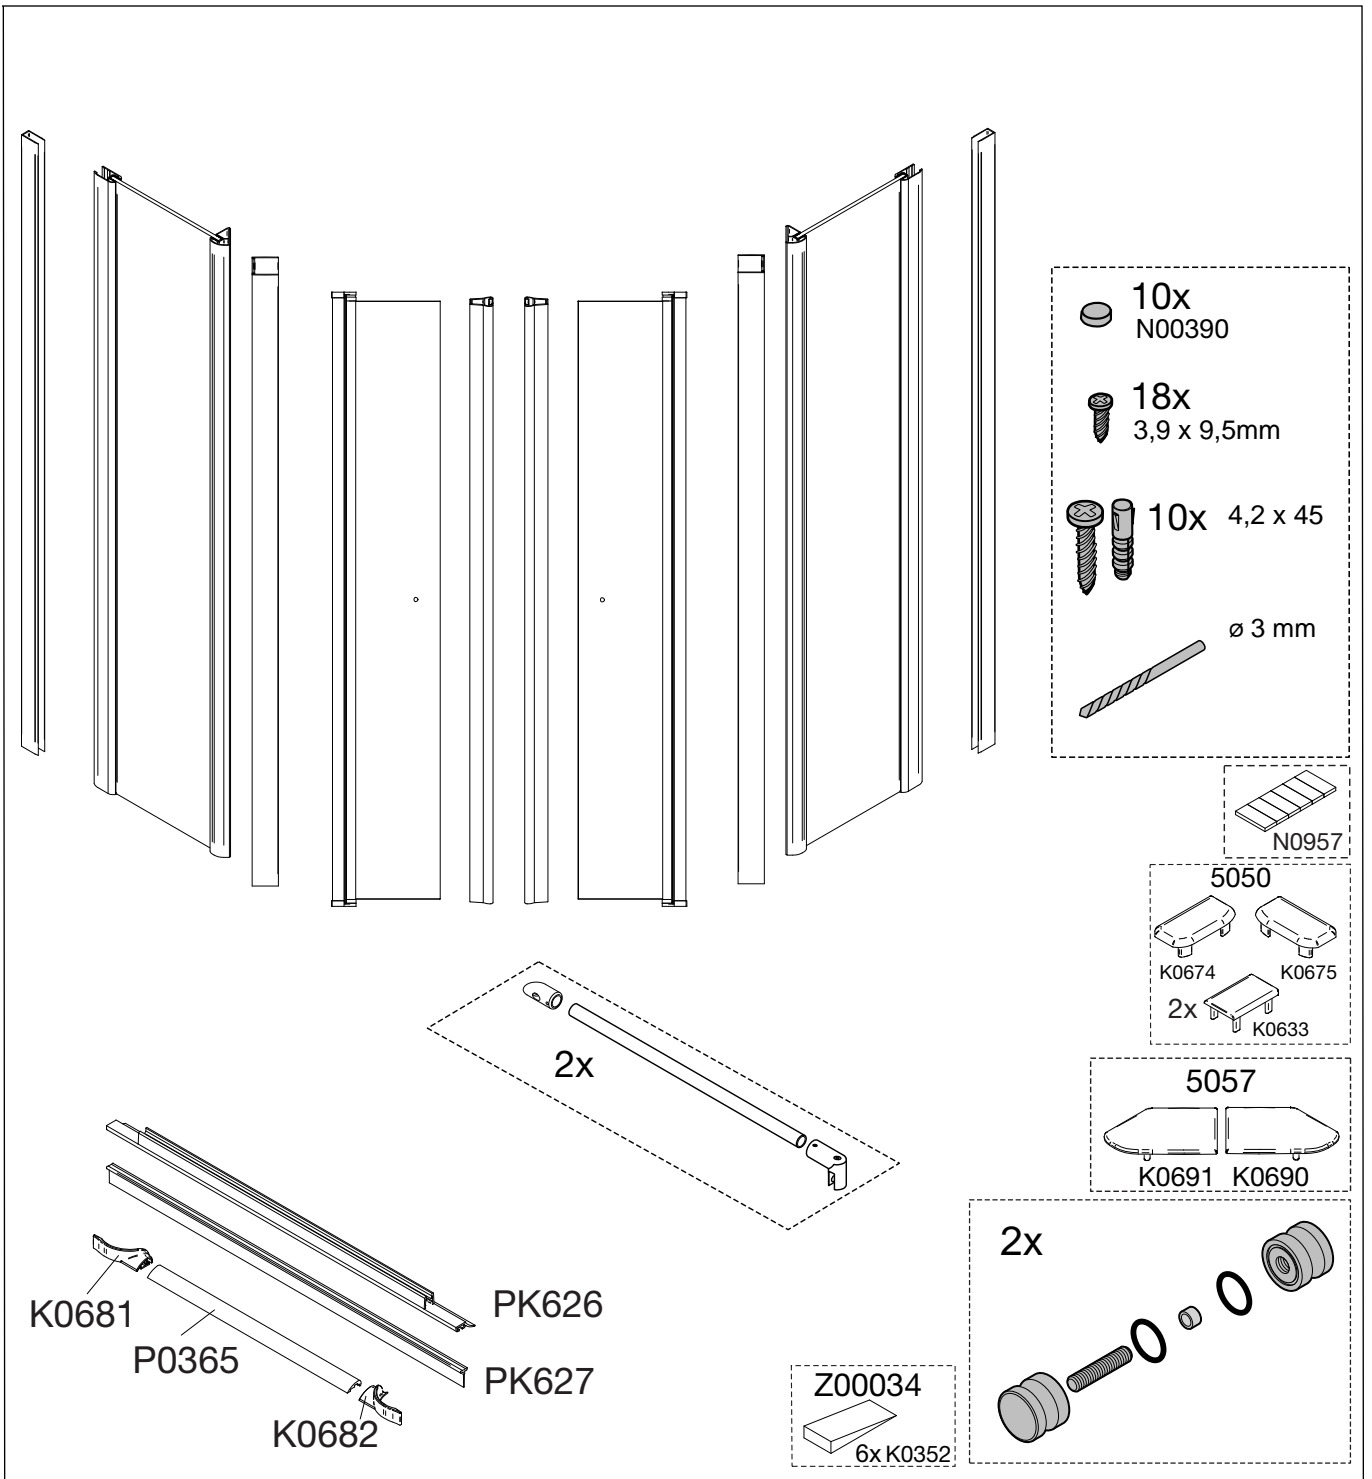

6239-0
06/12

Montageanleitung Installation instructions Instructions de montage Montagehandleiding

1

2

3

4

12

2x

F Remarque importante:
avant de procéder au montage, vérifiez que le pare douche est complet et qu'il n'a pas été endommagé lors du transport. Aucune réclamation ne pourra être admise après le montage.