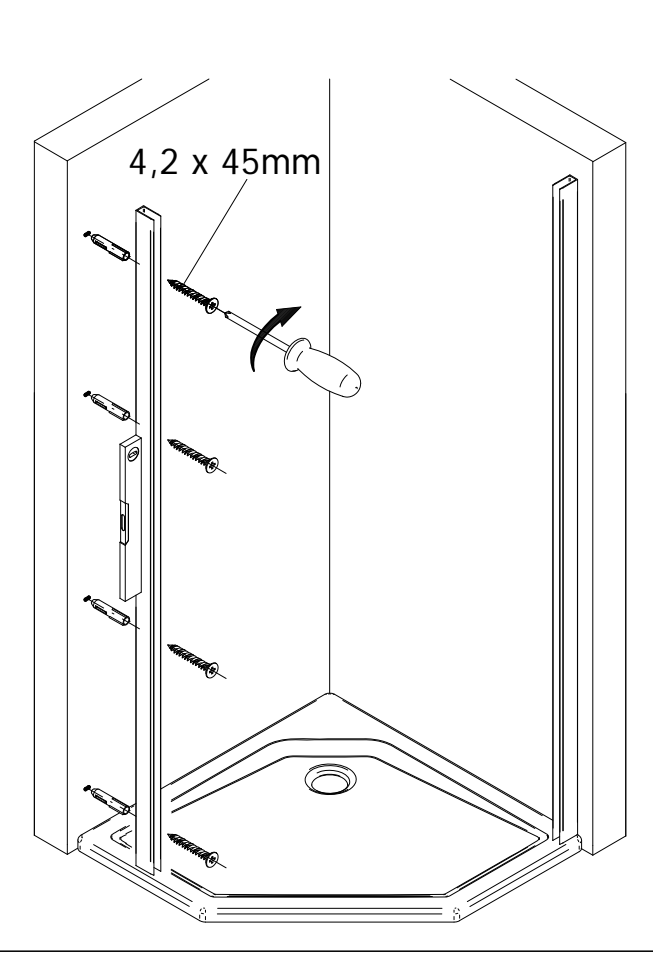

6239-0
06/12

Montageanleitung Installation instructions Instructions de montage Montagehandleiding

1

2

3

4

12

2x

13

14

15

D Wichtiger Hinweis:
Duschkabinen bitte vor dem Einbau auf Transportschäden und Vollständigkeit prüfen, da Beanstandungen nach dem Aufbau nicht mehr anerkannt werden können.

GB Important information:
Please check the shower enclosure for transport damage and completeness before installation. Complaints made following installation cannot be accepted.

F Remarque importante:
avant de procéder au montage, vérifiez que le pare douche est complet et qu'il n'a pas été endommagé lors du transport. Aucune réclamation ne pourra être admise après le montage.