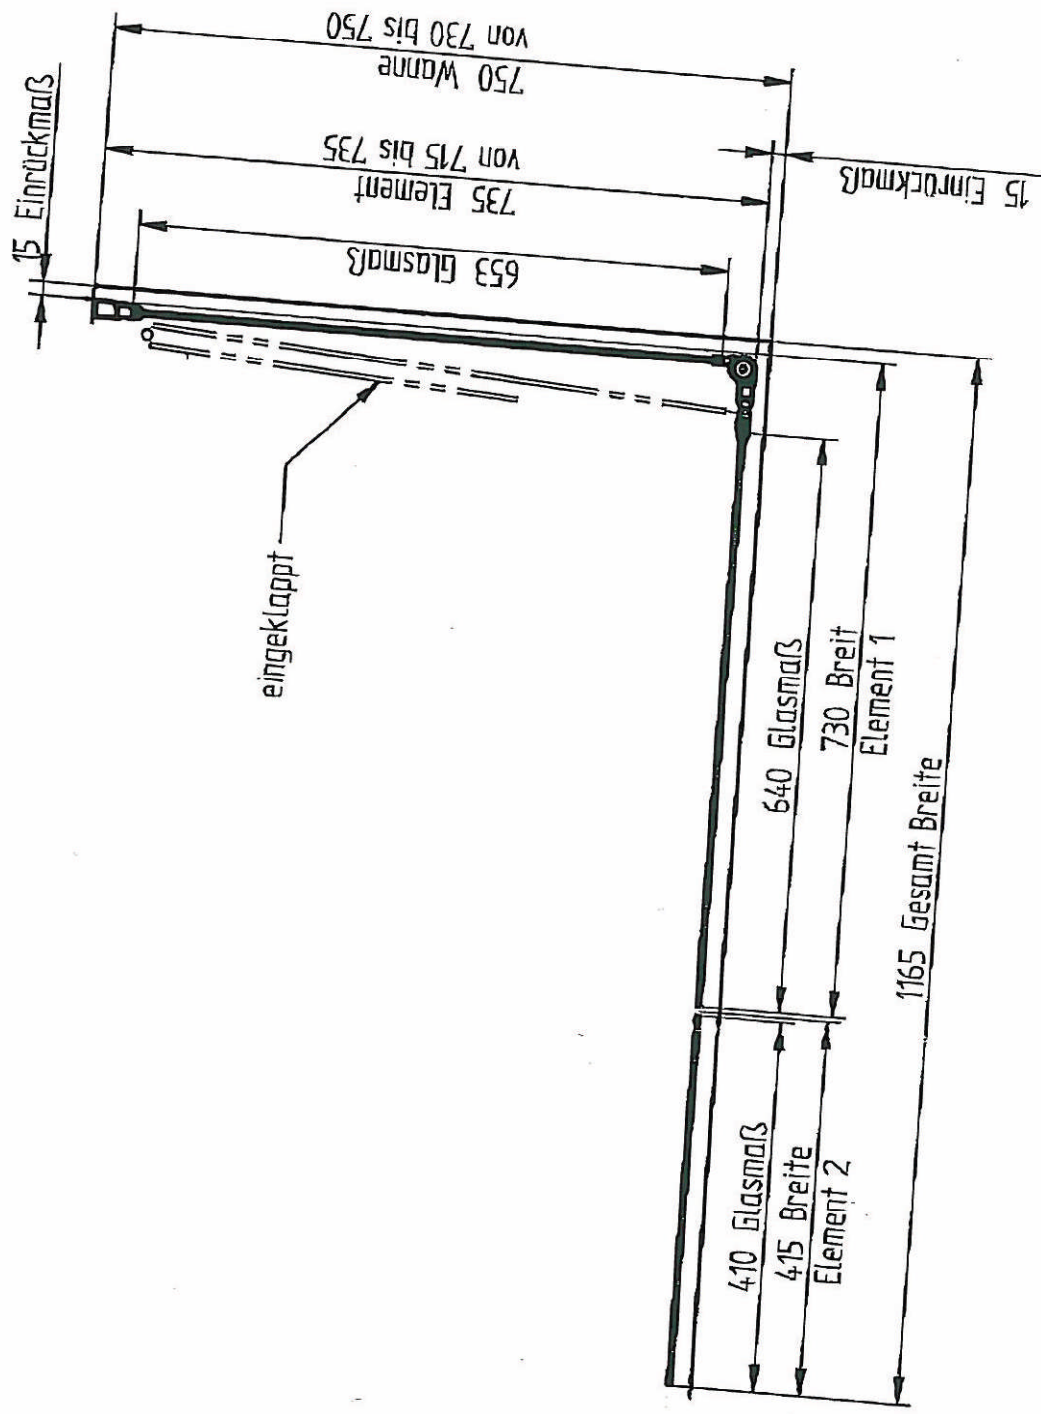

MONITOR BWA 2-teilig  
Anschlag rechts  
Glas -

03387

Z. H. Hr. Jimpel

Montagemaße für den Aufbau

Auftrag-Nr.: 0  
Bearb.: Tarik.Oweid  
Datum: 25.11.2009