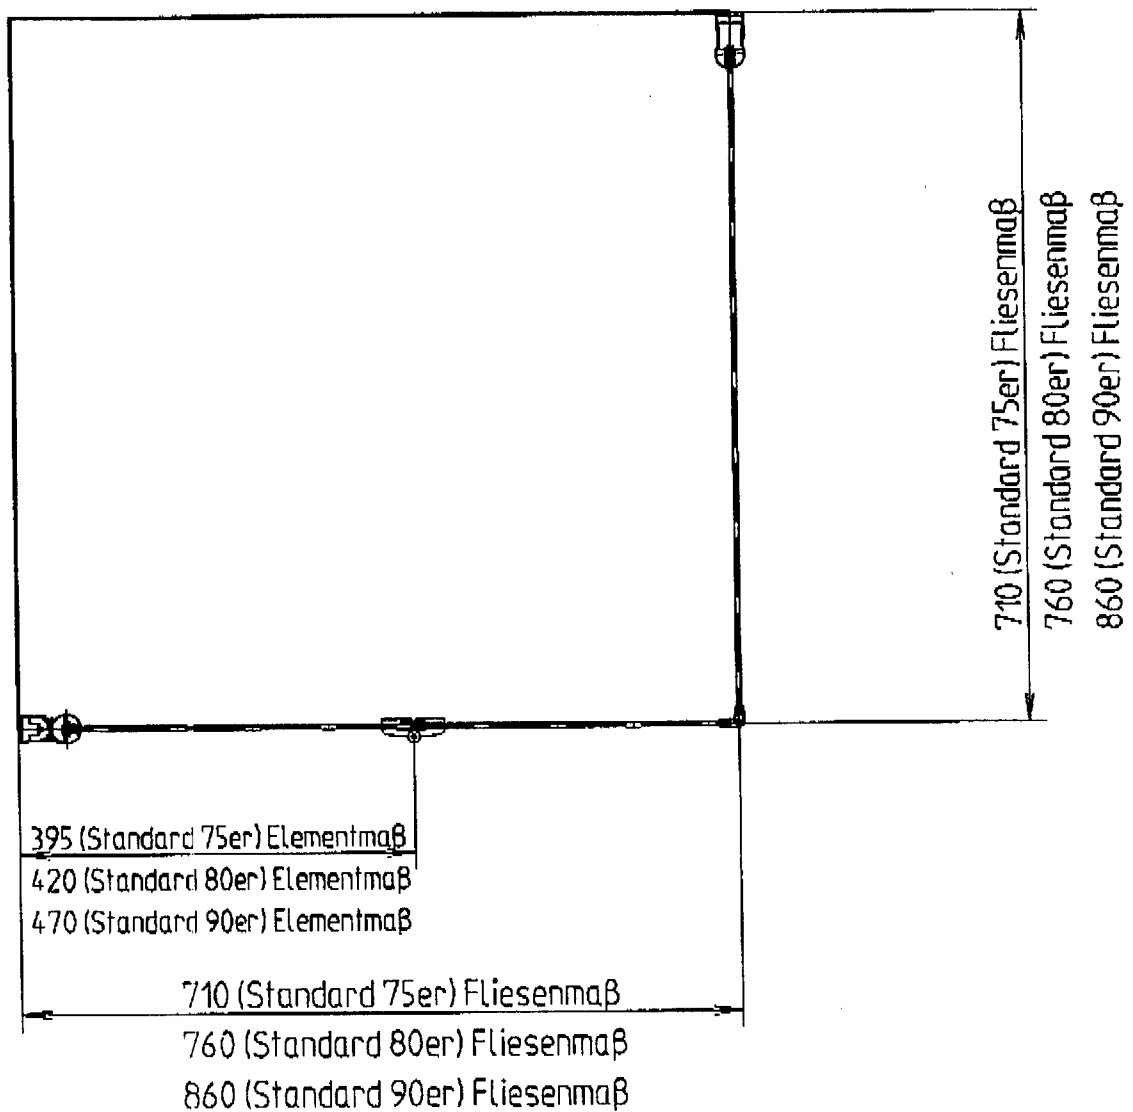

# Drehfalttür mit Seitenwand Standard 75er, 80er, 90er Fliesenzeichnung

D 8702... } alle Maße  
D 8715... } auf Fliesenmaße

**Gebrüder Schulte**  
GmbH & Co. KG  
Postfach 14 60  
59844 SUNDERN  
Tel. 02933/836-0 · Fax 836-200