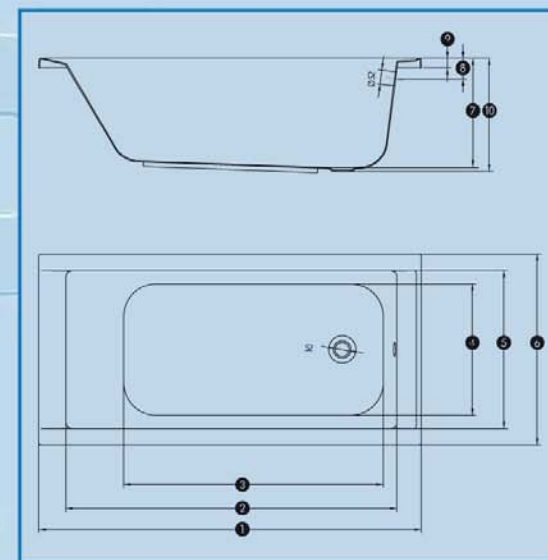

Costa

Größe/Fassungsvermögen:

1400 mm x 700 mm / 400 mm	150 l
1500 mm x 700 mm / 400 mm	160 l
1600 mm x 700 mm / 400 mm	180 l
1600 mm x 750 mm / 420 mm	195 l
1700 mm x 700 mm / 400 mm	210 l
1700 mm x 750 mm / 430 mm	210 l
1800 mm x 800 mm / 450 mm	270 l

Maßtabelle Costa	①	②	③	④	⑤	⑥	⑦	⑧	⑨	⑩
1400x700	1400	1210	950	480	580	700	400	75	35	415
1500x700	1500	1300	1000	480	580	700	400	75	35	415
1600x700	1600	1390	1100	480	580	700	400	75	35	415
1600x750	1600	1390	1122	517	610	750	420	75	35	435
1700x700	1700	1480	1200	480	580	700	400	75	35	415
1700x750	1700	1480	1200	510	610	750	430	75	35	445
1800x800	1800	1570	1250	565	660	800	450	75	35	470